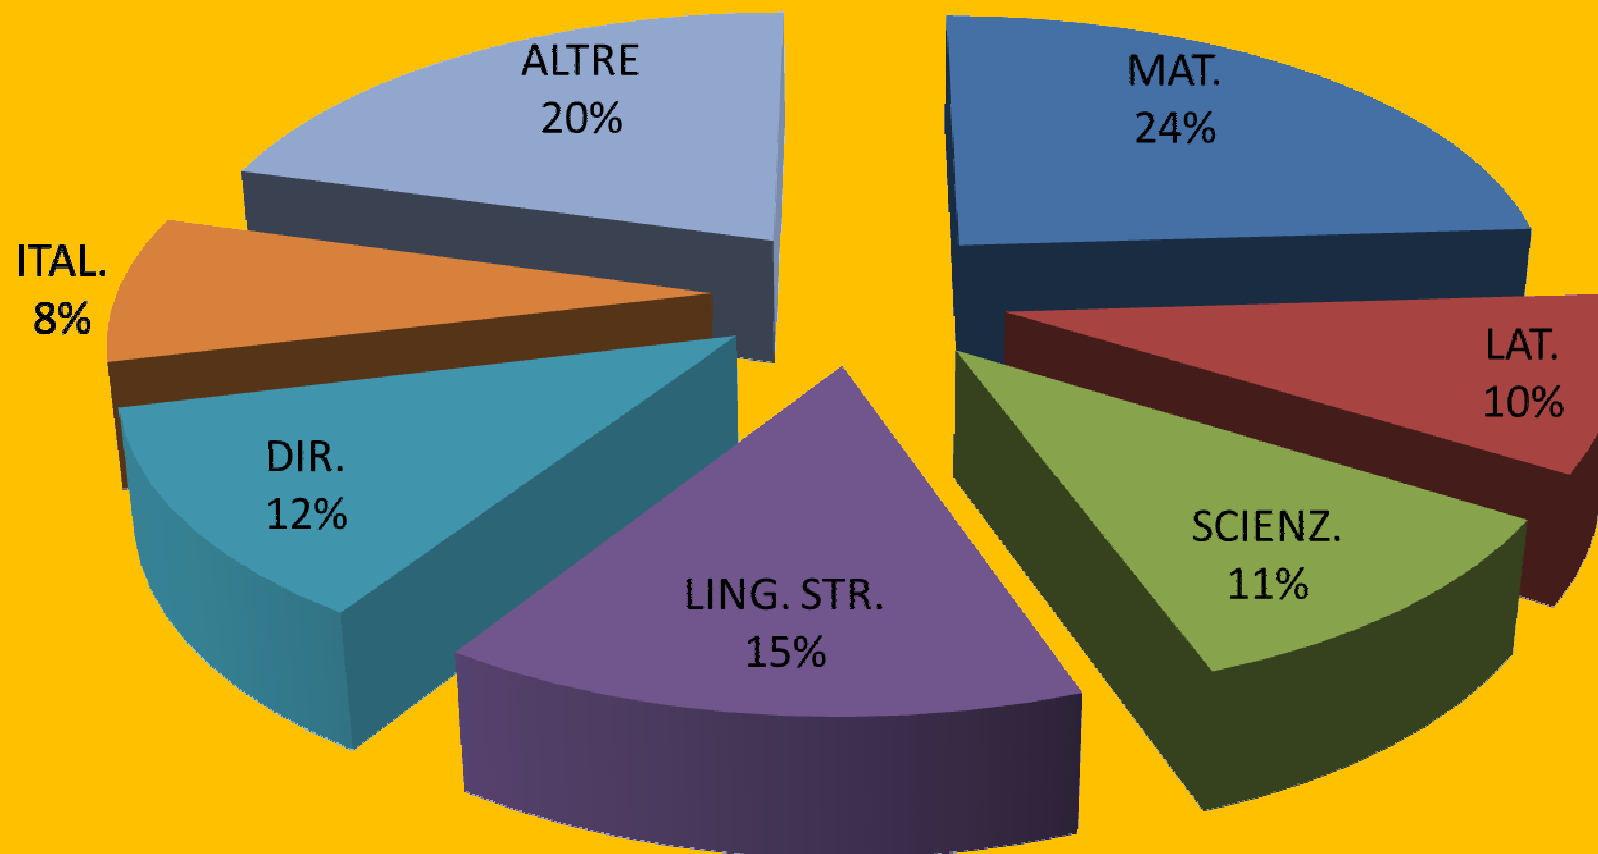

DISTRIBUZIONE DEBITI FORMATIVI PER DISCIPLINA – PROF.LE

DISCIPLINA	N. DEBITI	%
MATEMATICA	10	11,6%
LING. E LETT. ITAL.	12	13,9%
STORIA	4	4,6%
LINGUA STRANIERA	24	27,9%
DIRITTO ED ECONOMIA	28	32,5%
LAB. ACCOGL.	8	9,3%
TOTALE	86	

CLASSI PRIME

DEBITI FORMATIVI TOT. 492