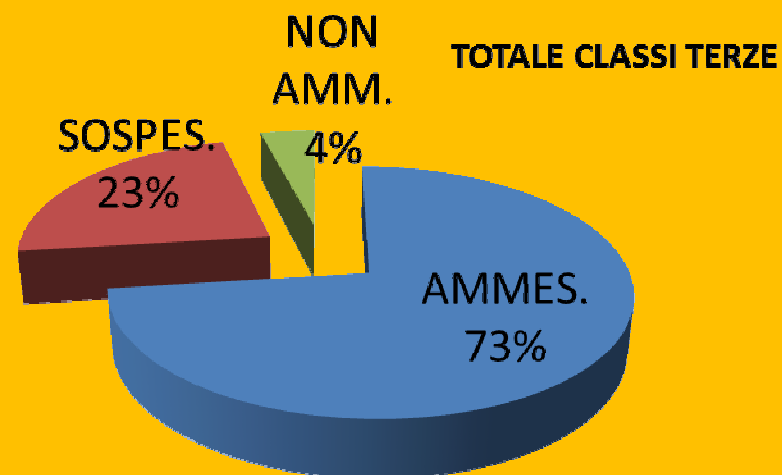

CLASSI SECONDE

I.I.S. TILGHER

SCRUT. FINALI CLASSI TERZE

A.S. 2011-12

INDIRIZZO		LICEO	TECNICO	PROFES.LE	TOTALE
Ammessi	n°	100	52	18	170
	%	81%	58%	100%	73%
Sospesi	n°	23	29	0	52
	%	18%	33%	0%	23%
Non ammessi	n°	1	8	0	9
	%	1%	9%	0%	4%
Scrutinati	n°	124	89	18	231

TERZE CLASSI

LEGENDA:

LICEO : LICEO SCIENT.

TECNICO : IGEA

PROF.LE : PROF. TURISTICO

I.I.S. TILGHER

MONITORAGGIO A.S. 2011-12

ESITI DEGLI SCRUTINI FINALI