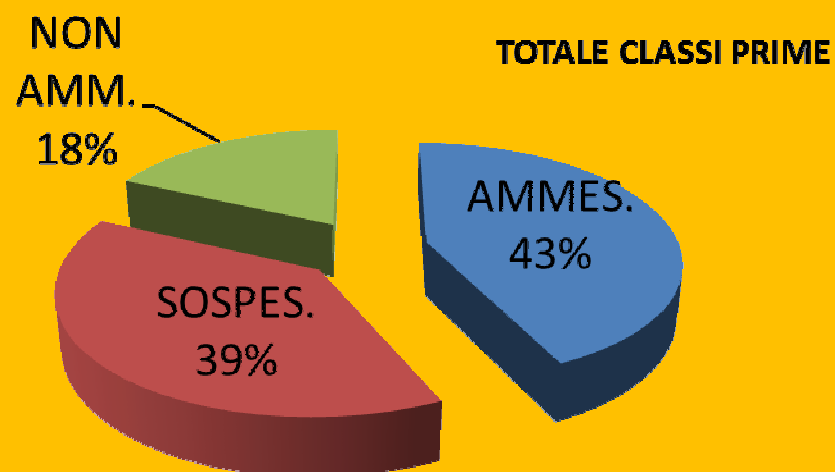

I.I.S. TILGHER

SCRUT. FINALI CLASSI PRIME

A.S. 2011-12

INDIRIZZO		LICEO	TECNICO	PROFES.LE	TOTALE
Ammessi	n°	63	28	36	127
	%	56%	37%	33%	43%
Sospesi	n°	44	29	42	115
	%	39%	39%	39%	39%
Non ammessi	n°	5	18	30	53
	%	5%	24%	28%	18%
Scrutinati	n°	112	75	108	295

PRIME CLASSI

LEGENDA:

LICEO : LICEO SCIENT. - LICEO LINGUISTICO

TECNICO : AFM

PROF.LE : PROF. TURISTICO - PROF. SERV. PER L'ENOGASTR.

I.I.S. TILGHER

MONITORAGGIO A.S. 2011-12