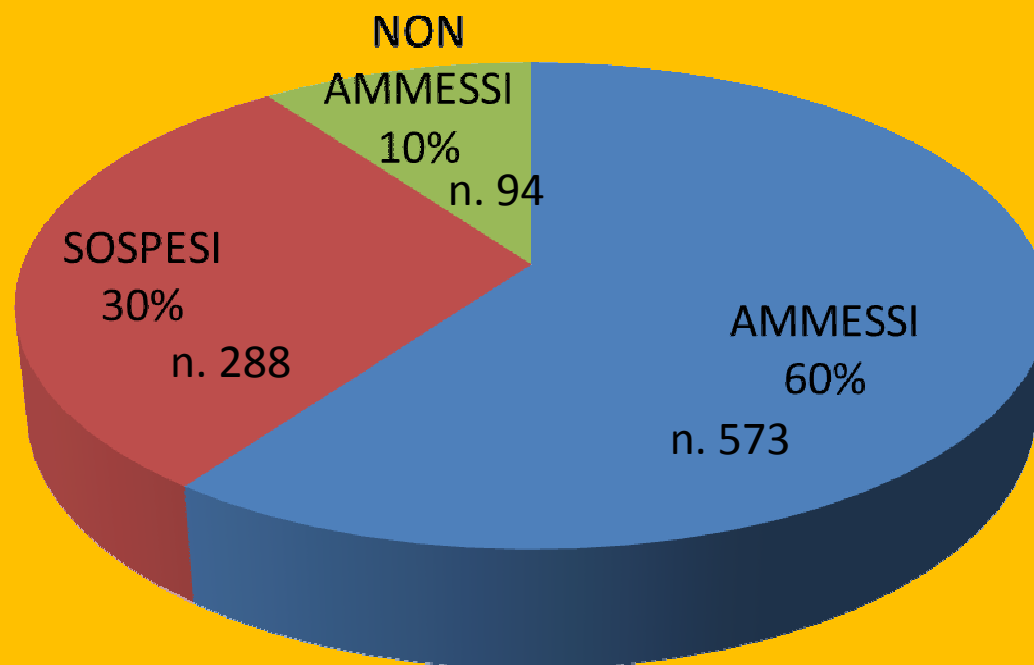

Elaborazione Prof. Francesco Senatore

ESITI DEGLI SCRUTINI FINALI

I.I.S. TILGHER

ESITI DEGLI SCRUT. FINALI

A.S. 2011-12

INDIRIZZO		LICEO	TECNICO	PROFES.LE	TOTALE
Ammessi	n°	364	155	54	573
	%	71%	49%	43%	60%
Sospesi	n°	133	113	42	288
	%	26%	35%	33%	30%
Non ammessi	n°	13	51	30	94
	%	3%	16%	24%	10%
Scrutinati	n°	510	319	126	955

PRIME-SECONDE-TERZE-QUARTE CLASSI

LEGENDA:

LICEO : LICEO SCIENT. - LICEO LINGUISTICO

TECNICO : AFM - IGEA - TEC. TURISTICO

PROF.LE : PROF. TURISTICO - PROF. SERV. PER L'ENOGASTR.

I.I.S. TILGHER

MONITORAGGIO A.S. 2011-12

ESITI DEGLI SCRUTINI FINALI

TOTALE SCRUTINATI
955

CLASSI PRIME-SECONDE-TERZE-QUARTE
DI TUTTI GLI INDIRIZZI

ESITI DEGLI SCRUTINI FINALI

0% 20% 40% 60% 80%

CLASSI PRIME-SECONDE-TERZE-QUARTE

I.I.S. TILGHER

ESITI DEGLI SCRUT. FINALI QUINTE