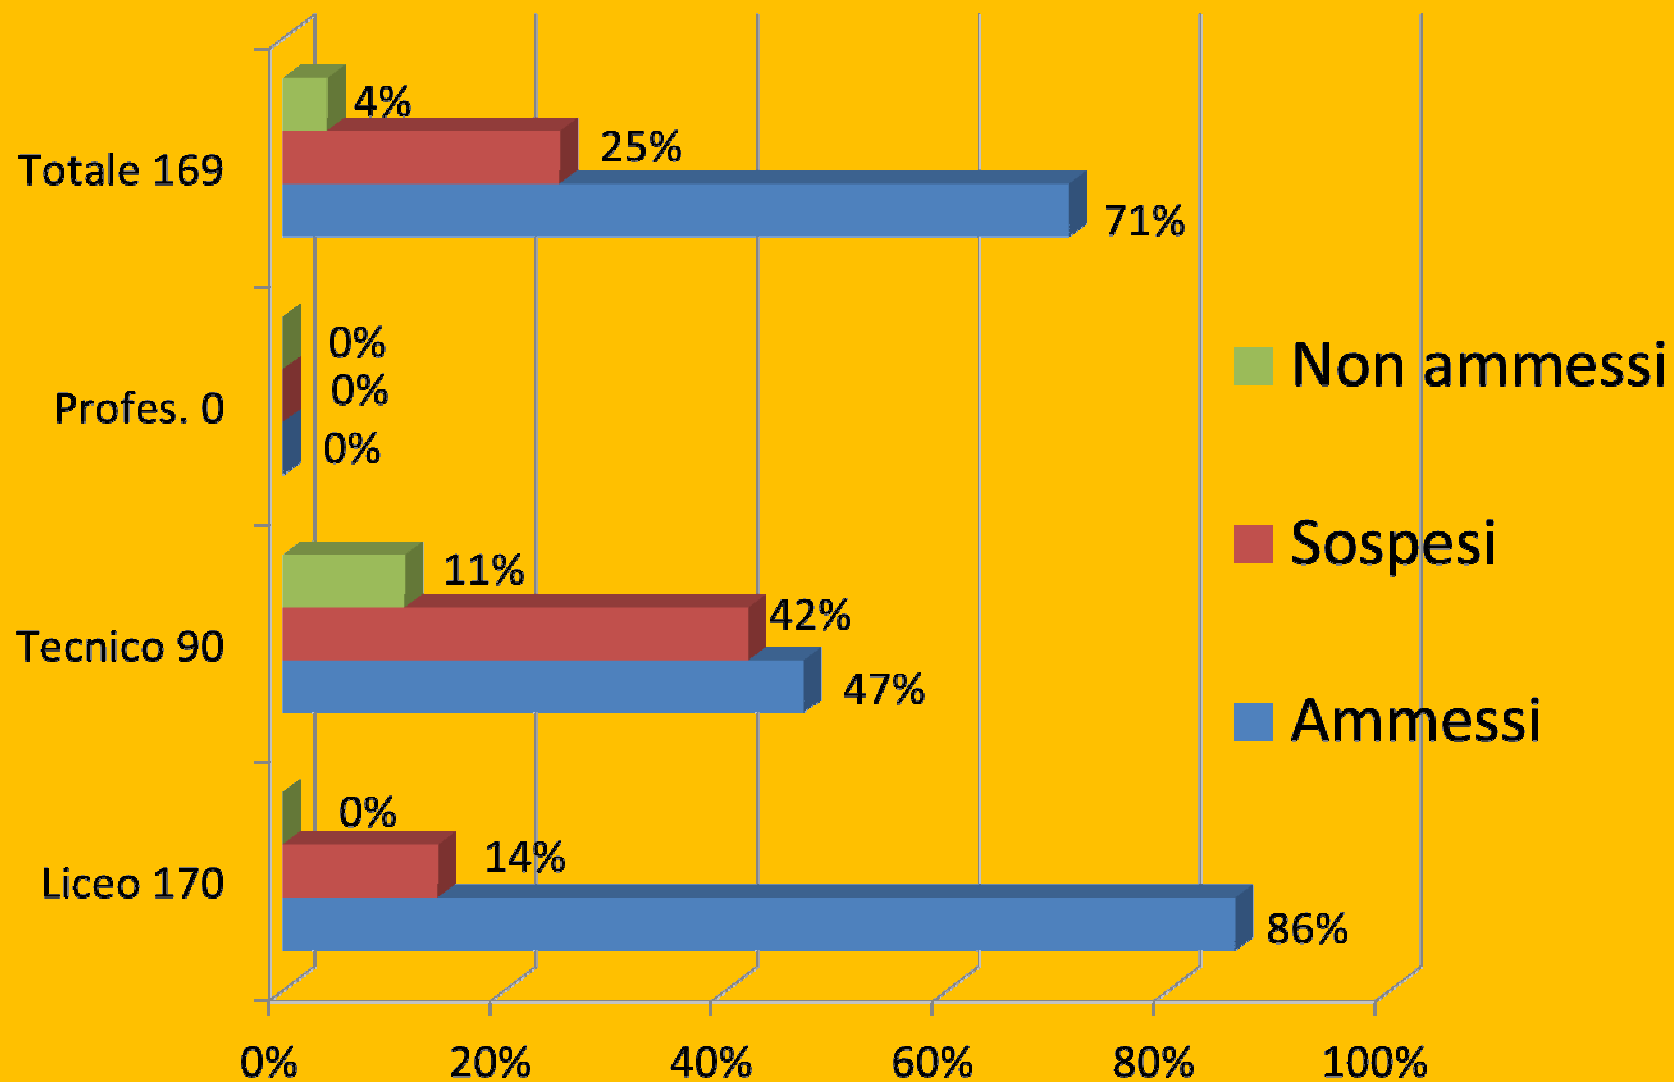

QUARTE CLASSI

LEGENDA:

LICEO : LICEO SCIENT.

TECNICO : IGEA

PROF.LE : PROF. TURISTICO

I.I.S. TILGHER

MONITORAGGIO A.S. 2011-12

ESITI DEGLI SCRUTINI FINALI