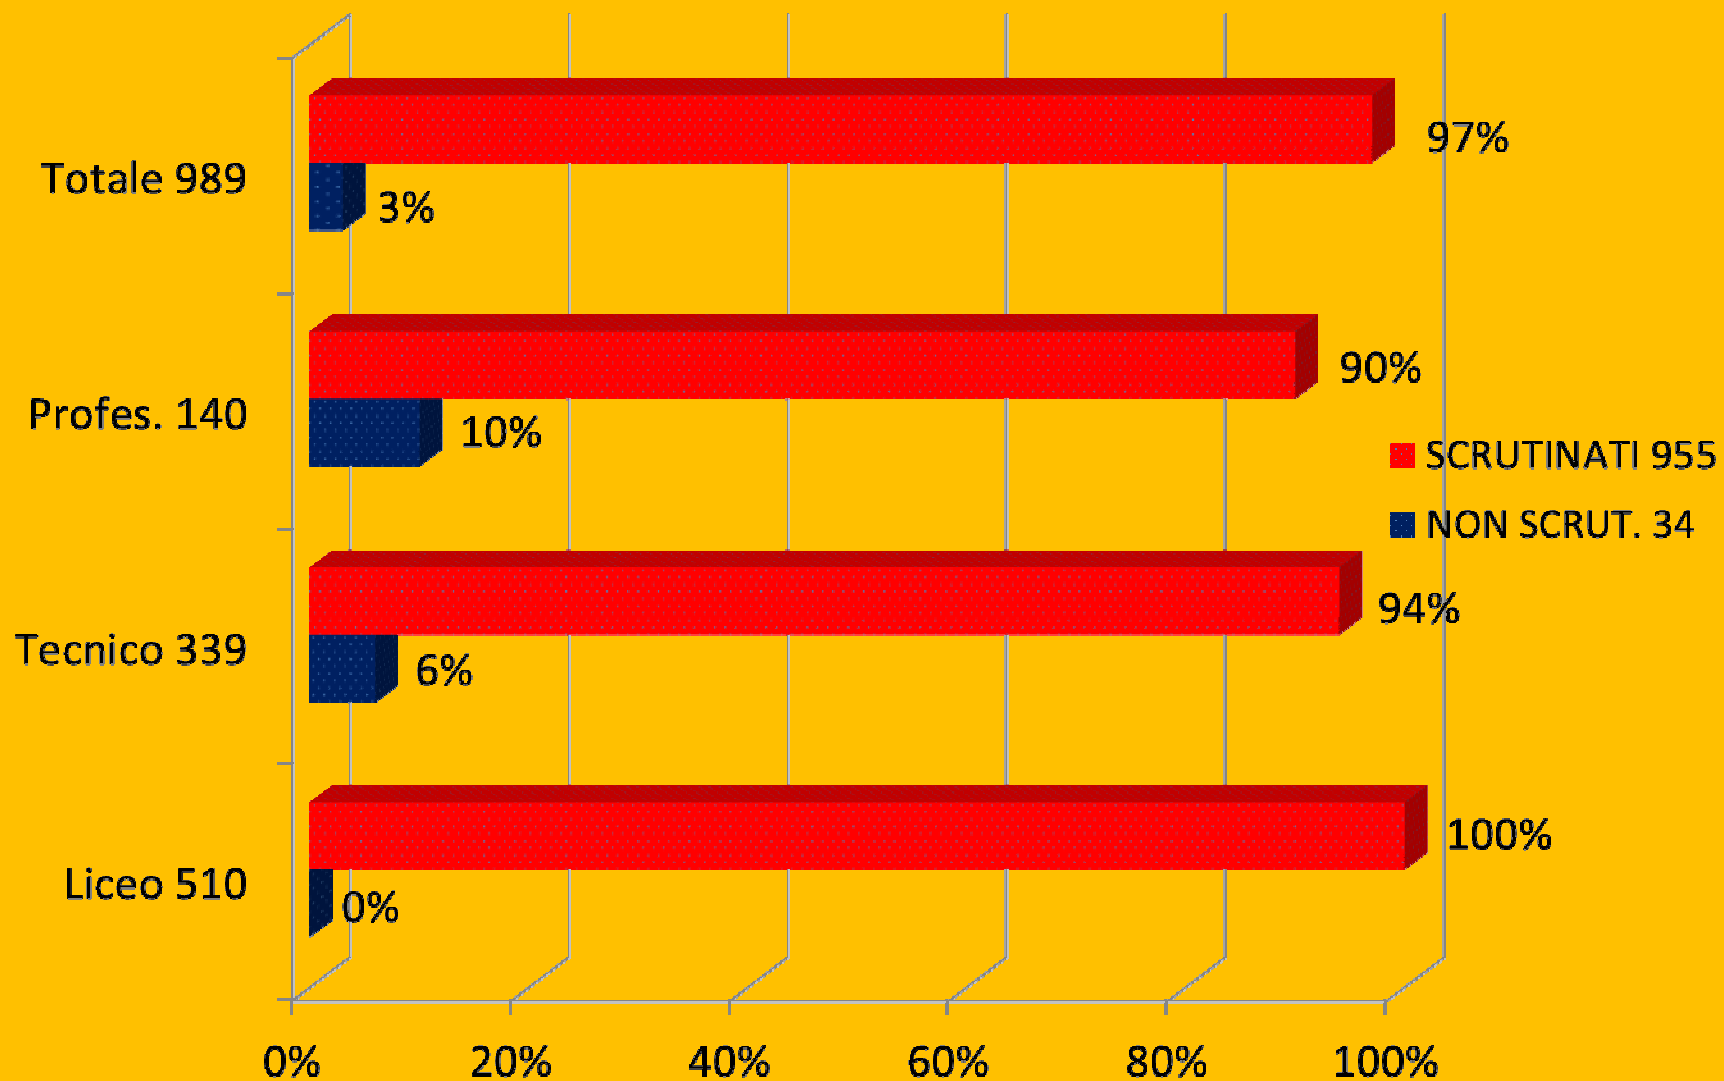

QUARTE CLASSI

LEGENDA:

LICEO : LICEO SCIENT.

TECNICO : IGEA

PROF.LE : PROF. TURISTICO

I.I.S. TILGHER

MONITORAGGIO A.S. 2011-12

ESITI DEGLI SCRUTINI FINALI

CLASSI QUARTE

DISPERSI

CLASSI PRIME-SECONDE-TERZE-QUARTE

CONFRONTO CON I DATI NAZIONALI

CLASSI PRIME-SECONDE-TERZE-QUARTE

DISTRIBUZIONE DEBITI FORMATIVI PER DISCIPLINA - LICEO

DISCIPLINA	N. DEBITI	%
MATEMATICA	45	21,8%
LING. E LETT. ITAL.	16	7,7%
STORIA E GEOGR.	10	4,8%
LATINO	49	23,78%
LINGUA STRANIERA	20	9,7%
FILOSOFIA	14	6,8%
FISICA	5	2,4%
SCIENZE	47	22,8
TOTALE	206	