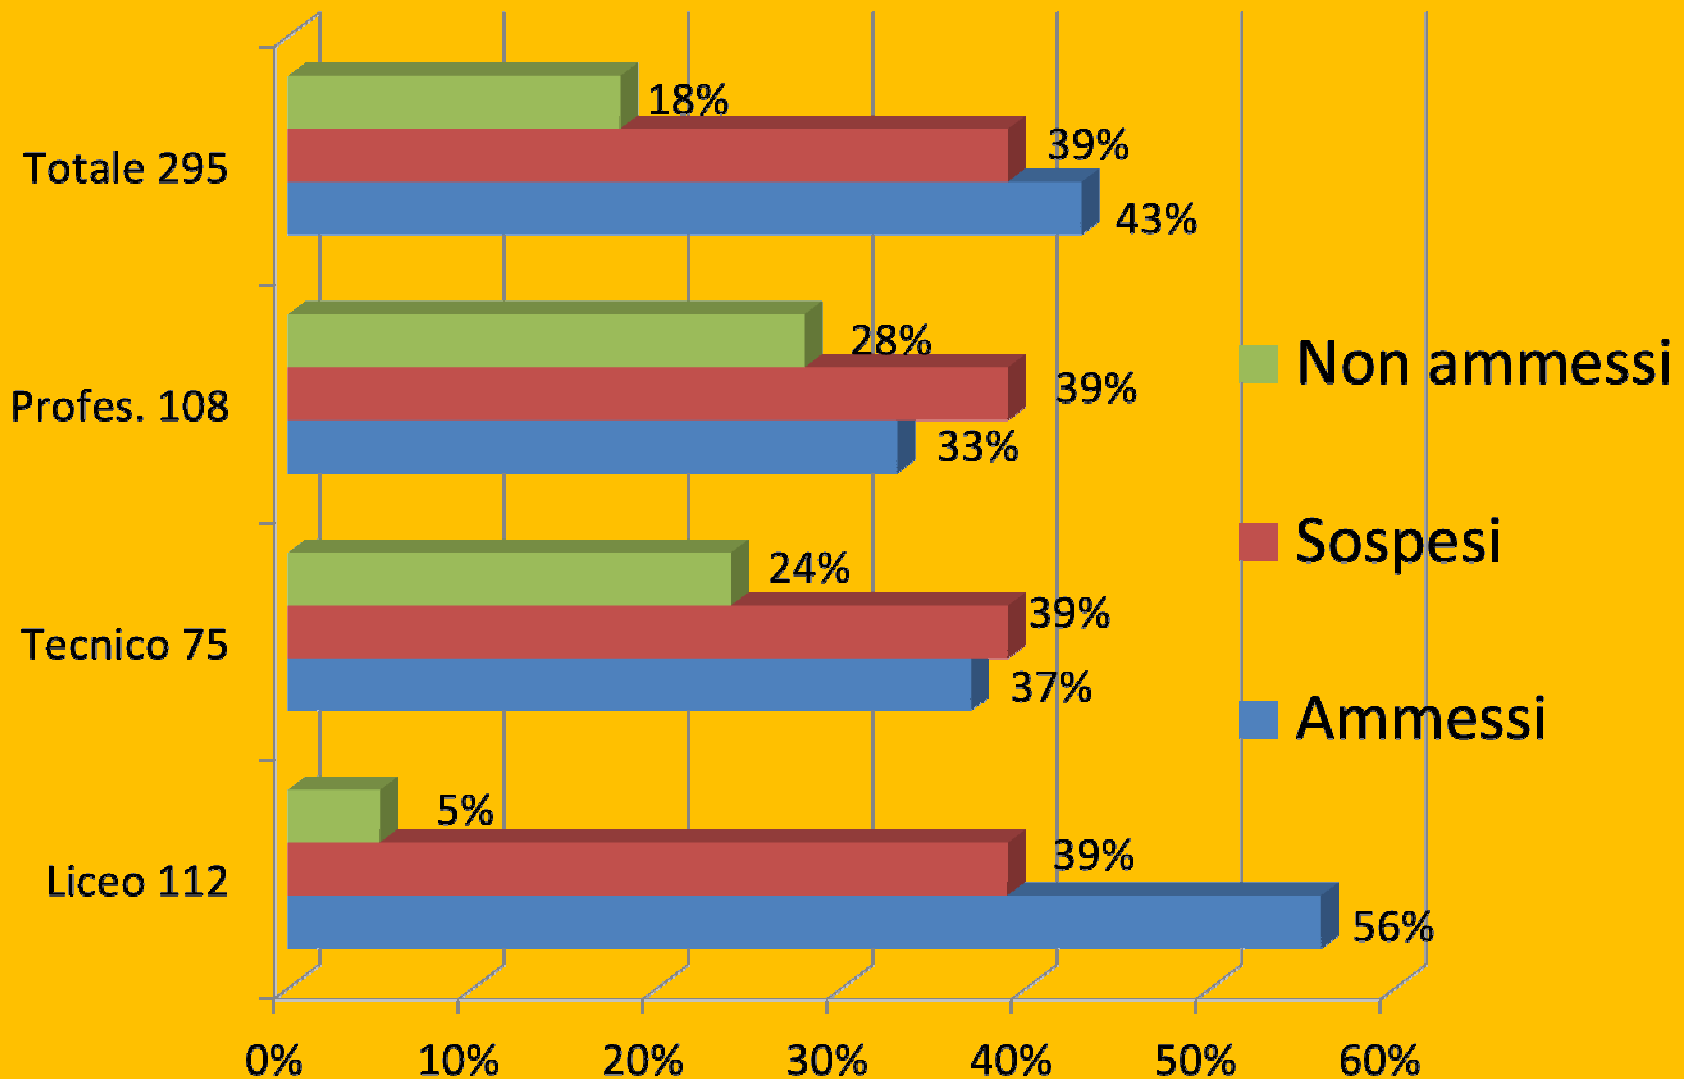

PRIME CLASSI

LEGENDA:

LICEO : LICEO SCIENT. - LICEO LINGUISTICO

TECNICO : AFM

PROF.LE : PROF. TURISTICO - PROF. SERV. PER L'ENOGASTR.

I.I.S. TILGHER

MONITORAGGIO A.S. 2011-12

ESITI DEGLI SCRUTINI FINALI