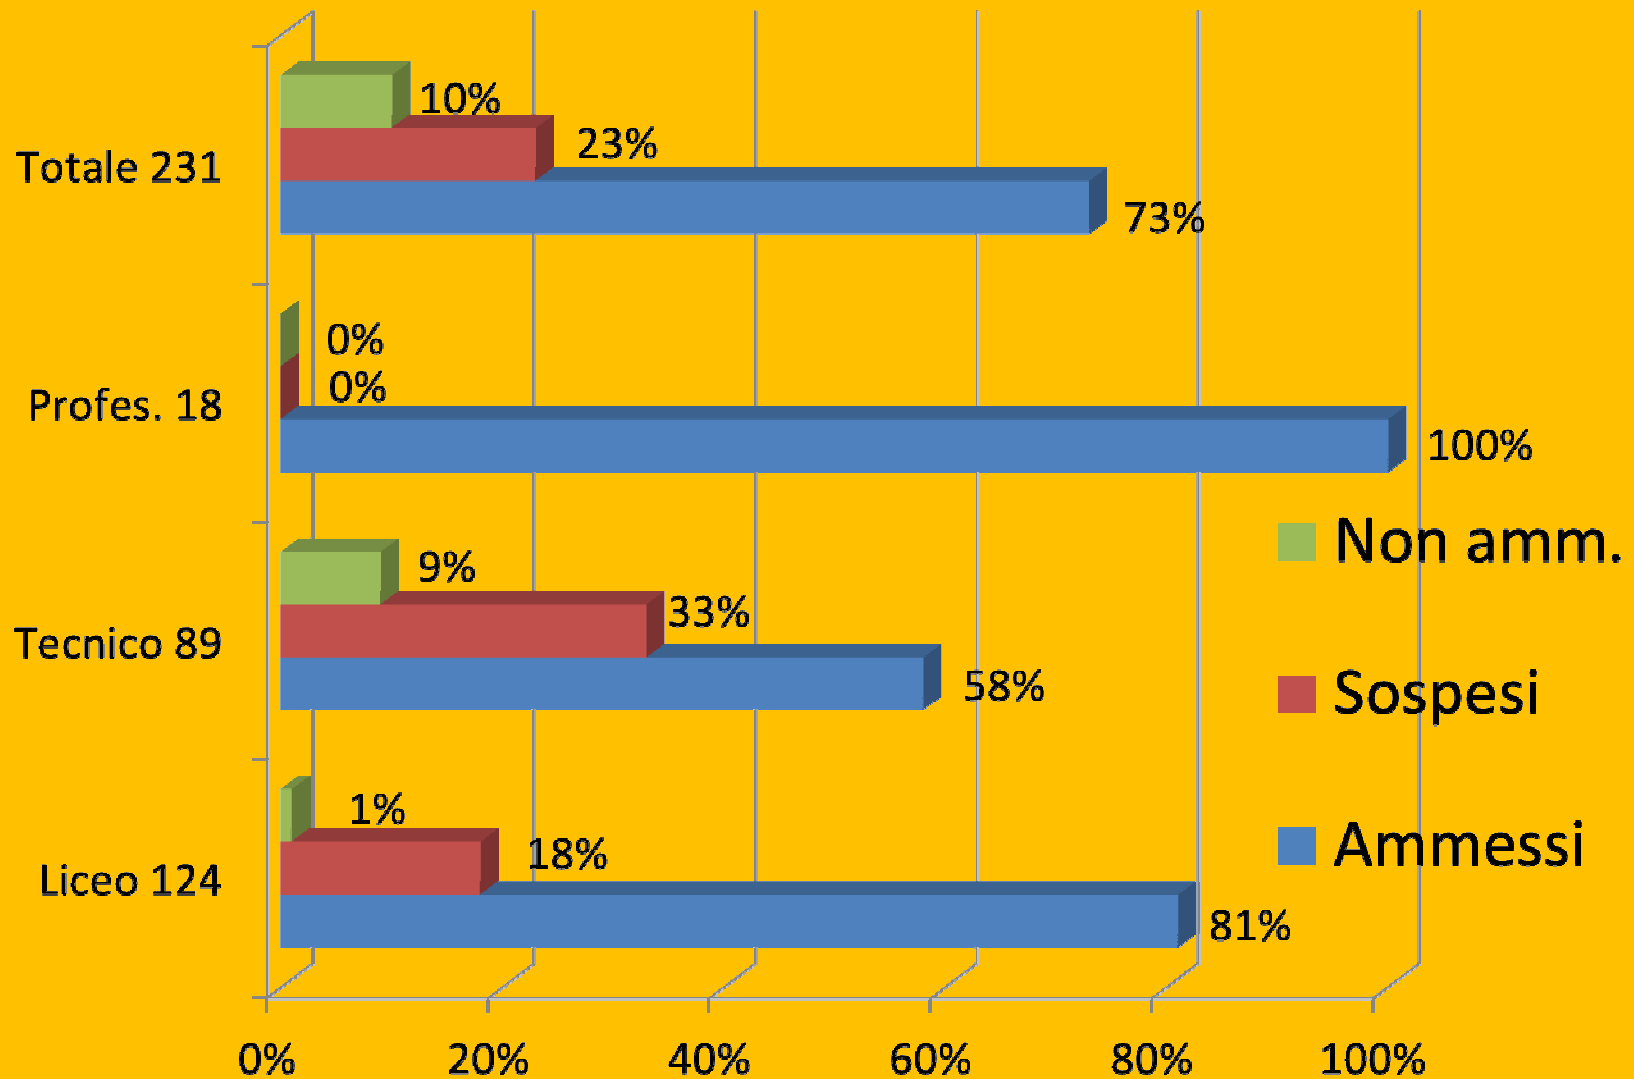

TERZE CLASSI

LEGENDA:

LICEO : LICEO SCIENT.

TECNICO : IGEA

PROF.LE : PROF. TURISTICO

I.I.S. TILGHER

MONITORAGGIO A.S. 2011-12

ESITI DEGLI SCRUTINI FINALI