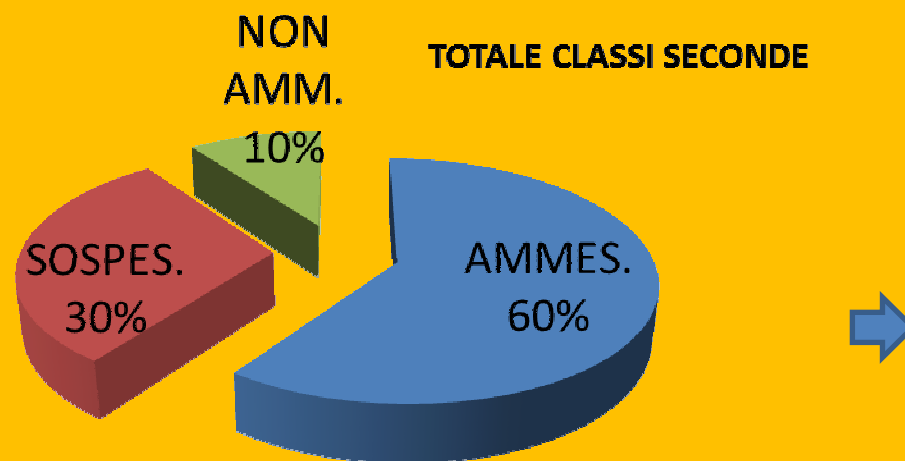

I.I.S. TILGHER

SCRUT. FINALI CLASSI SECONDE

A.S. 2011-12

INDIRIZZO		LICEO	TECNICO	PROFES.LE	TOTALE
Ammessi	n°	112	44		156
	%	66%	49%		60%
Sospesi	n°	51	28		79
	%	30%	31%		30%
Non ammessi	n°	7	18		25
	%	4%	20%		10%
Scrutinati	n°	170	90		260

SECONDE CLASSI

LEGENDA:

LICEO : LICEO SCIENT. - LICEO LINGUISTICO

TECNICO : AFM

PROF.LE : PROF. TURISTICO

I.I.S. TILGHER

MONITORAGGIO A.S. 2011-12