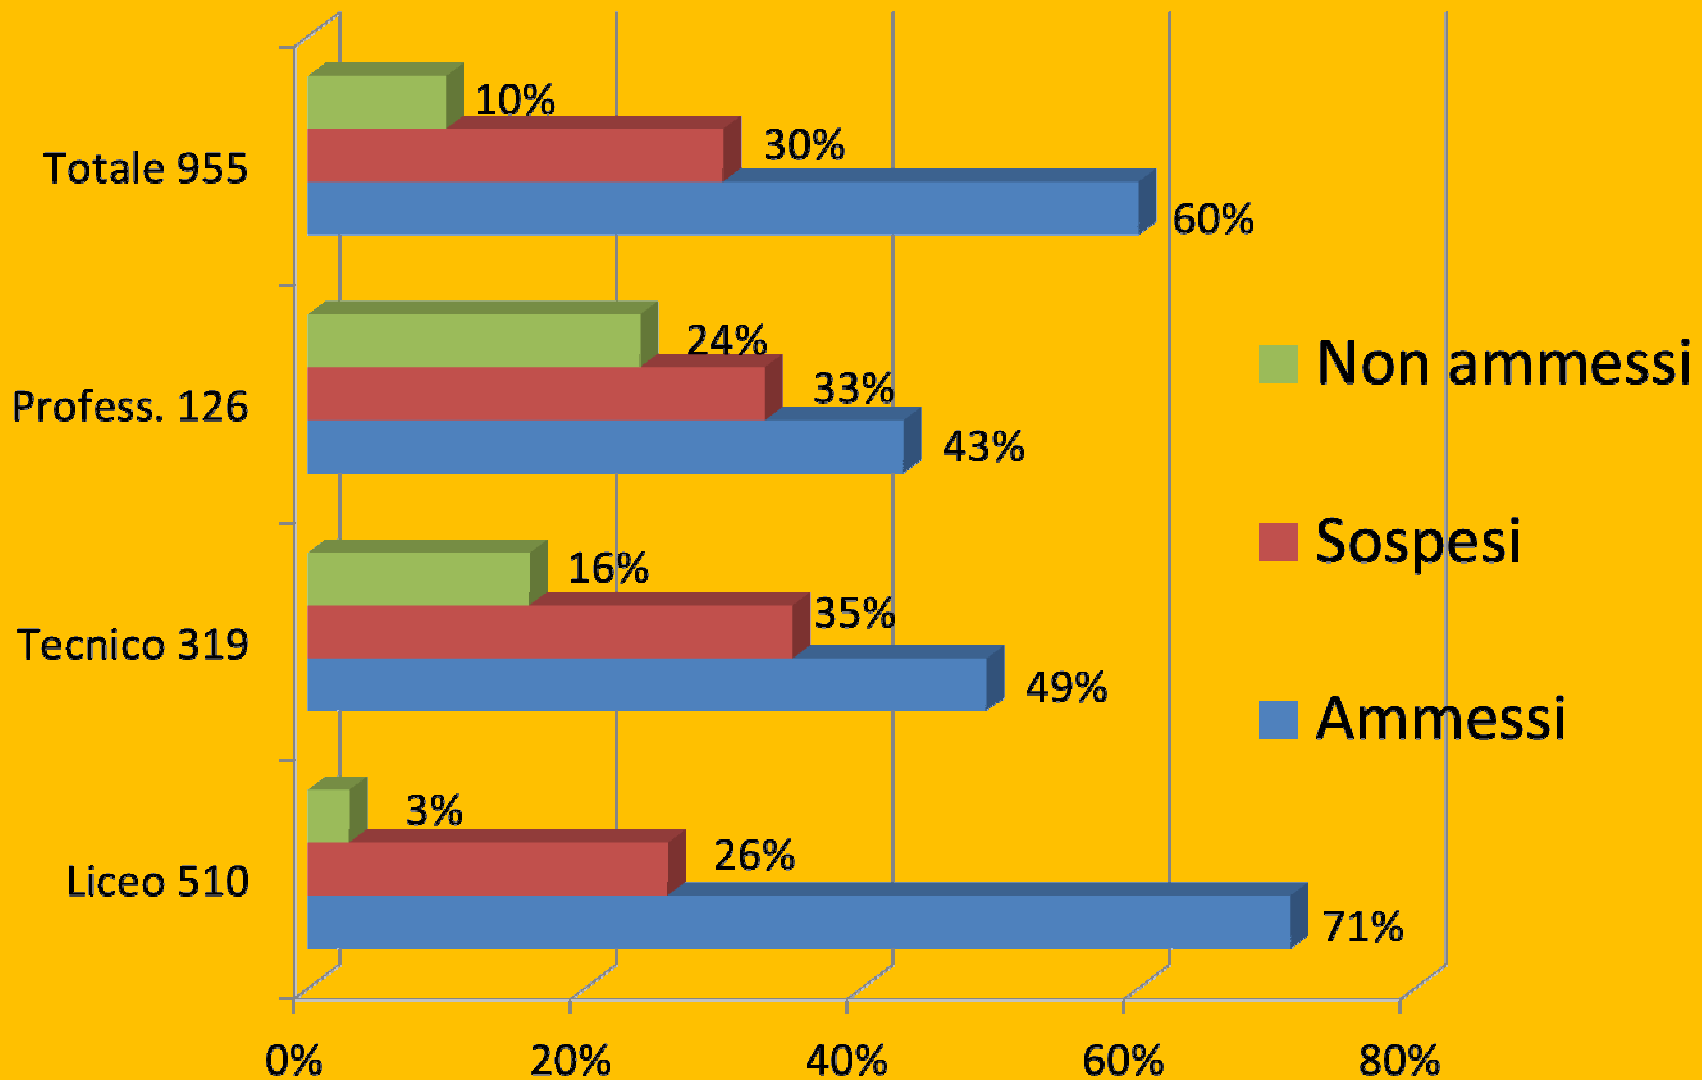

ESITI DEGLI SCRUTINI FINALI

0% 20% 40% 60% 80%

CLASSI PRIME-SECONDE-TERZE-QUARTE