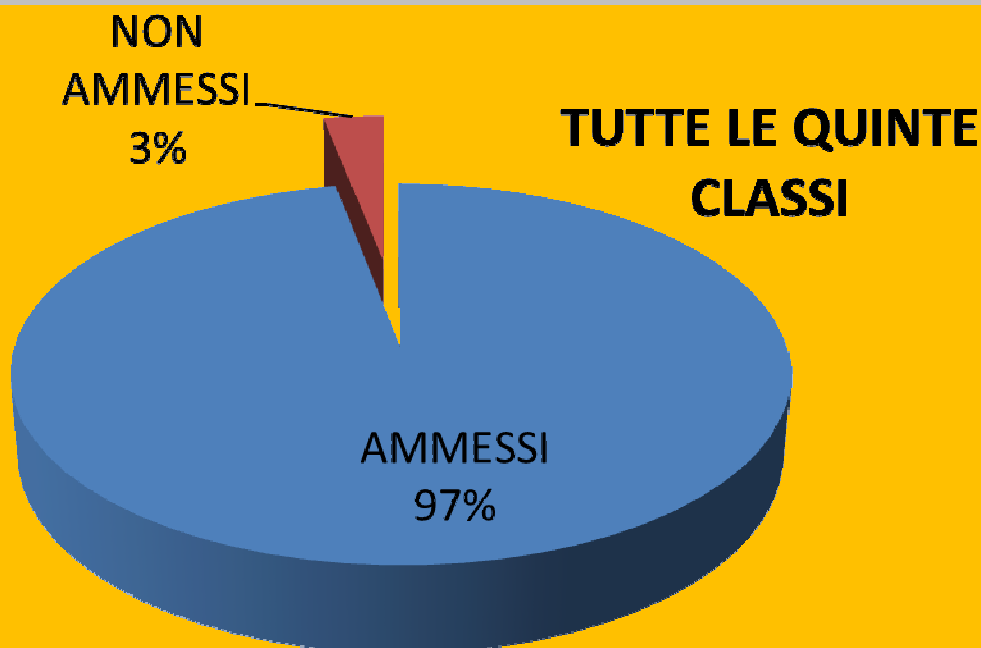

A.S. 2011-12

INDIRIZZO		LICEO	TEC. IGEA	PROF. TUR.	TOTALE
Ammessi	n°	119	74	15	208
	%	100%	94%	88%	97%
Non ammessi	n°	0	5	2	7
	%	0%	6%	12%	3%
Scrutinati	n°	119	79	17	215

QUINTE CLASSI

LEGENDA:

LICEO : LICEO SCIENT.

TECNICO : IGEA - TEC. TURISTICO

PROF.LE : PROF. TURISTICO

ESITI DEGLI SCRUTINI FINALI

CLASSI QUINTE

I.I.S. TILGHER

SCRUT. FINALI CLASSI PRIME

A.S. 2011-12

INDIRIZZO		LICEO	TECNICO	PROFES.LE	TOTALE
Ammessi	n°	63	28	36	127
	%	56%	37%	33%	43%
Sospesi	n°	44	29	42	115
	%	39%	39%	39%	39%
Non ammessi	n°	5	18	30	53
	%	5%	24%	28%	18%
Scrutinati	n°	112	75	108	295