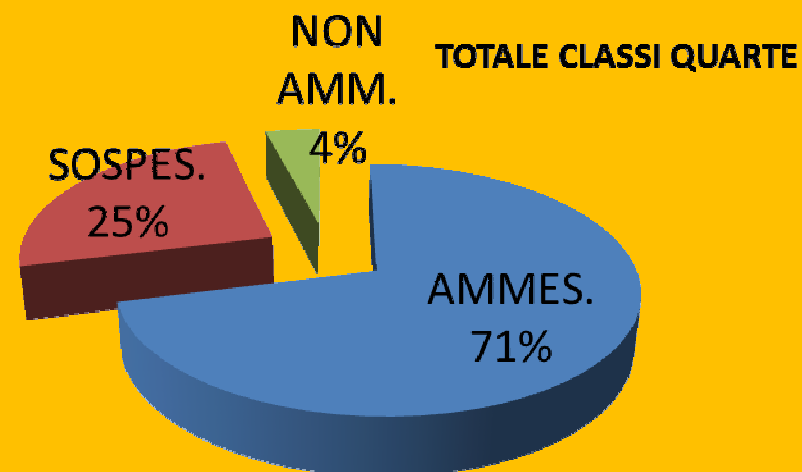

I.I.S. TILGHER

SCRUT. FINALI CLASSI QUARTE

A.S. 2011-12

INDIRIZZO		LICEO	TECNICO	PROFES.LE	TOTALE
Ammessi	n°	89	31	0	120
	%	86%	47%	0%	71%
Sospesi	n°	15	27	0	42
	%	14%	42%	0%	25%
Non ammessi	n°	0	7	0	7
	%	0%	11%	0%	4%
Scrutinati	n°	104	65	0	169

QUARTE CLASSI

LEGENDA:

LICEO : LICEO SCIENT.

TECNICO : IGEA

PROF.LE : PROF. TURISTICO

I.I.S. TILGHER

MONITORAGGIO A.S. 2011-12