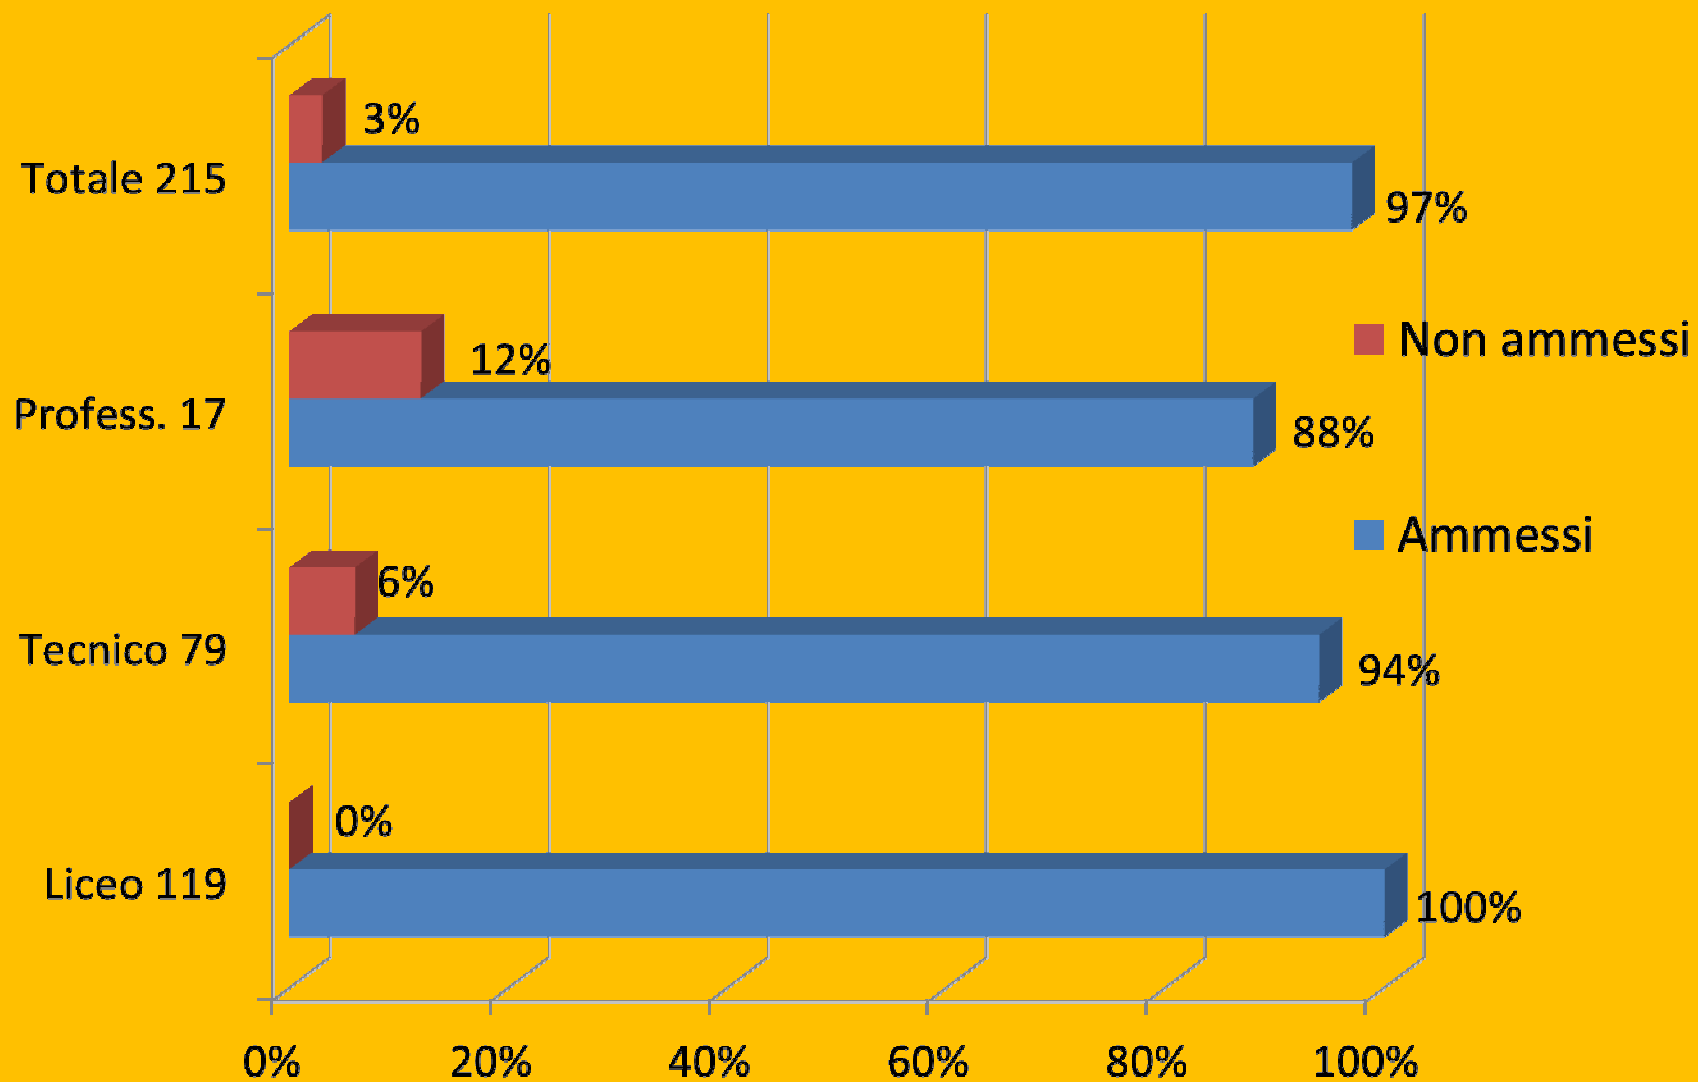

A.S. 2011-12

INDIRIZZO		LICEO	TEC. IGEA	PROF. TUR.	TOTALE
Ammessi	n°	119	74	15	208
	%	100%	94%	88%	97%
Non ammessi	n°	0	5	2	7
	%	0%	6%	12%	3%
Scrutinati	n°	119	79	17	215

QUINTE CLASSI

LEGENDA:

LICEO : LICEO SCIENT.

TECNICO : IGEA - TEC. TURISTICO

PROF.LE : PROF. TURISTICO

ESITI DEGLI SCRUTINI FINALI

CLASSI QUINTE

I.I.S. TILGHER

SCRUT. FINALI CLASSI PRIME

A.S. 2011-12

INDIRIZZO		LICEO	TECNICO	PROFES.LE	TOTALE
Ammessi	n°	63	28	36	127
	%	56%	37%	33%	43%
Sospesi	n°	44	29	42	115
	%	39%	39%	39%	39%
Non ammessi	n°	5	18	30	53
	%	5%	24%	28%	18%
Scrutinati	n°	112	75	108	295